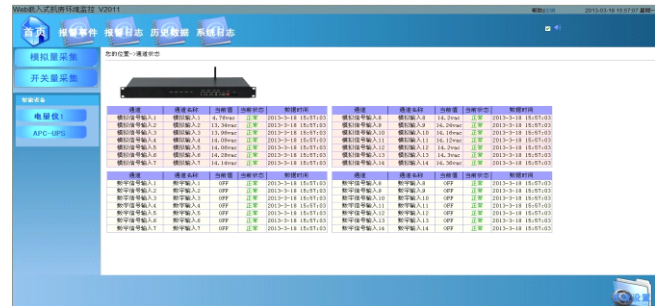

二、WEB 嵌入式机房环境监控系统

Web 嵌入式机房环境监控系统是深圳市翔鑫能科技有限公司推出的一款适用于各类机房的动力环境监控，新一代智能化、网络型嵌入式多功能型机房环境监控系统。系统采用浏览器 / 服务器方式，客户端不需要安装专用软件、用 IE6.0或其他兼容的浏览器软件即可实时查看机房环境状况、机房设备运行状态和报警状态。本系统由实时数据采集和显示、历史数据和报警数据管理、报警联动、智能设备管理等部分组成，它可对分布在不同地点机房实现远程监测、集中管理。

基本功能：

1. 系统采用浏览器，客户端不需要安装专用软件、用 IE6.0或其他兼容的浏览器软件即可实时查看机房环境状况、机房设备运行状态和报警状态
2. 本系统对机房内供配电系统、UPS、精密空调、发电机、环境温度湿度、门禁系统、网络视频图像等进行实时数据采集和处理
3. 多种报警方式：系统可以提供声光、手机短信、邮件三种报警方式，保证警情及时发出
4. 查询功能：系统具历史数据查询，报警数据查询，系统日志查询等各种数据查询功能
5. 日志管理：系统自动对操作人员，操作内容，操作时间，故障内容，故障处理，故障恢复时间等进行记录
6. 辅助管理：系统根据需要对各设备，系统运行状态提供实时曲线和历史曲线，方便管理者和使用者直观了解系统运行状况
7. 系统设置：可通过 WEB 方式对通道参数，网络接口参数，短信报警参数，邮件参数等进行设置
8. 智能联动及控制：系统能对设备或子系统实现全自动联动控制以及 WEB 方式控制
9. 使用 SD 卡或优盘存储数据，系统具有极高的性价比和安全可靠